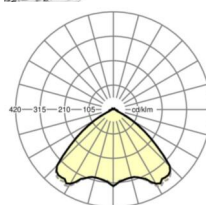

DEEP-LINK

<https://www.regiolux.de/ru/article/19482004090>

Ссылка	LED 6000lm 830
ηLB	100 %
Φ ↓/↑	98 % / 2 %
UGR поп./вдоль	21.9 / 22.2

Механика

цвет корпуса белый стандартный для электротехники RAL 9016

размеры (LxWxH/DxH) 1531mm x 55mm x 37mm

вес (нетто) 1.9kg

Вид монтажа сборка трековых систем, световая структура

размеры

L	1531 mm	Длина
В	55 mm	Ширина
н	37 mm	Высота